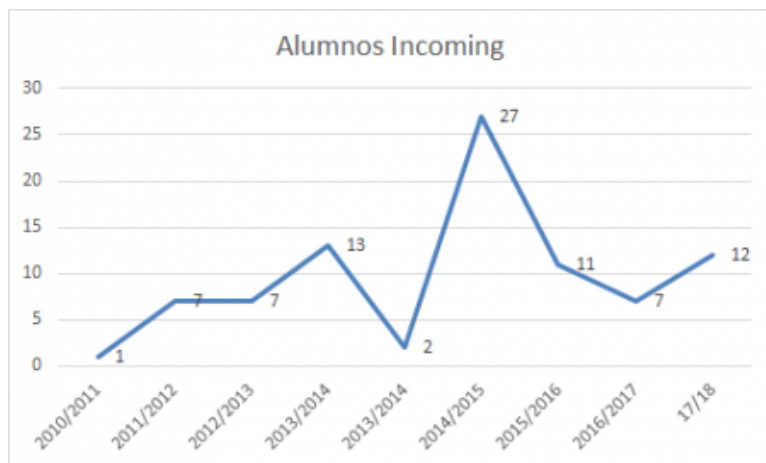

Datos de movilidad

Oficina Web UGR

Movilidad PDI

Profesores que han ido y venido este curso con sus destinos y la información que consideremos importante al respecto.

Los profesores visitantes desde el curso 2010-2011 hasta el actual 2017-2018 se puede ver en la siguiente gráfica.

Los alumnos visitantes bajo la movilidad erasmus + desde el curso 2010-2011 hasta el actual 2017-2018 se puede ver en la siguiente gráfica

Los alumnos salientes bajo la movilidad erasmus + desde el curso 2009-2010 hasta el actual 2017-2018 se puede ver en la siguiente gráfica