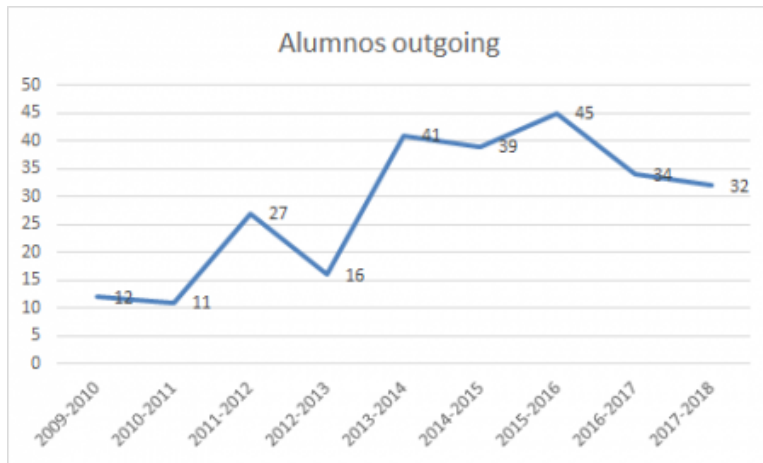

Datos de movilidad

Oficina Web UGR

Movilidad PDI

Profesores que han ido y venido este curso con sus destinos y la información que consideremos importante al respecto.

Los profesores visitantes desde el curso 2010-2011 hasta el actual 2017-2018 se puede ver en la siguiente gráfica.

Los alumnos visitantes bajo la movilidad erasmus + desde el curso 2010-2011 hasta el actual 2017-2018 se puede ver en la siguiente gráfica

Los alumnos salientes bajo la movilidad erasmus + desde el curso 2009-2010 hasta el actual 2017-2018 se puede ver en la siguiente gráfica