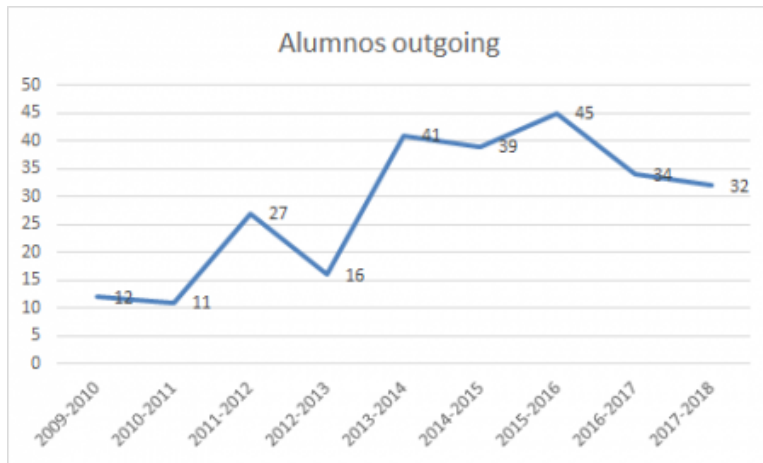

### Movilidad PDI

Profesores que han ido y venido este curso con sus destinos y la información que consideremos importante al respecto.

Los profesores visitantes desde el curso 2010-2011 hasta el actual 2017-2018 se puede ver en la siguiente gráfica.

Los alumnos visitantes bajo la movilidad erasmus + desde el curso 2010-2011 hasta el actual 2017-2018 se puede ver en la siguiente gráfica

Los alumnos salientes bajo la movilidad erasmus + desde el curso 2009-2010 hasta el actual 2017-2018 se puede ver en la siguiente gráfica