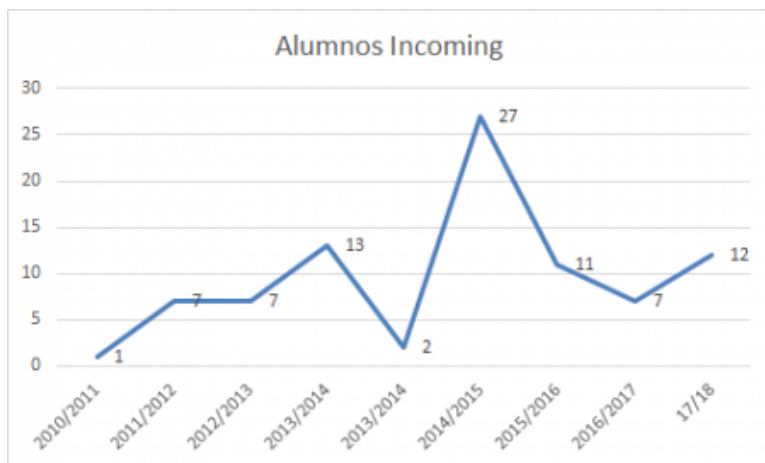

### Movilidad PDI

Profesores que han ido y venido este curso con sus destinos y la información que consideremos importante al respecto.

Los profesores visitantes desde el curso 2010-2011 hasta el actual 2017-2018 se puede ver en la siguiente gráfica.

Los alumnos visitantes bajo la movilidad erasmus + desde el curso 2010-2011 hasta el actual 2017-2018 se puede ver en la siguiente gráfica

Los alumnos salientes bajo la movilidad erasmus + desde el curso 2009-2010 hasta el actual 2017-2018 se puede ver en la siguiente gráfica