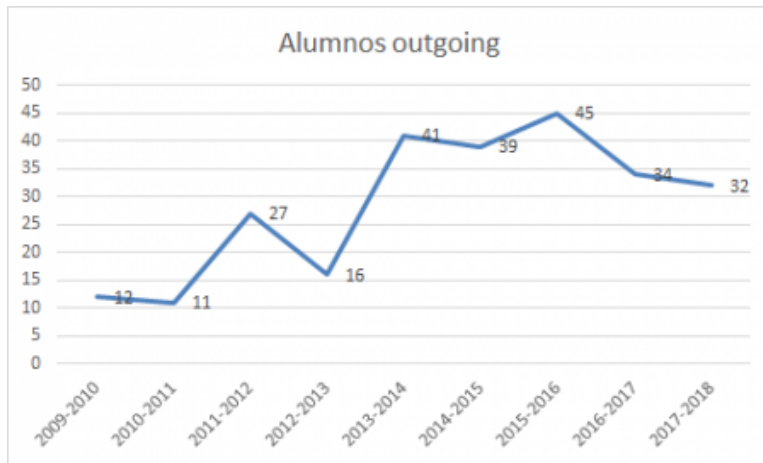

- Inicio
- Datos de movilidad

Datos de movilidad

Oficina Web UGR

Movilidad PDI

Profesores que han ido y venido este curso con sus destinos y la información que consideremos importante al respecto.

Los profesores visitantes desde el curso 2010-2011 hasta el actual 2017-2018 se puede ver en la siguiente gráfica.

Los alumnos visitantes bajo la movilidad erasmus + desde el curso 2010-2011 hasta el actual 2017-2018 se puede ver en la siguiente gráfica

Los alumnos salientes bajo la movilidad erasmus + desde el curso 2009-2010 hasta el actual 2017-2018 se puede ver en la siguiente gráfica