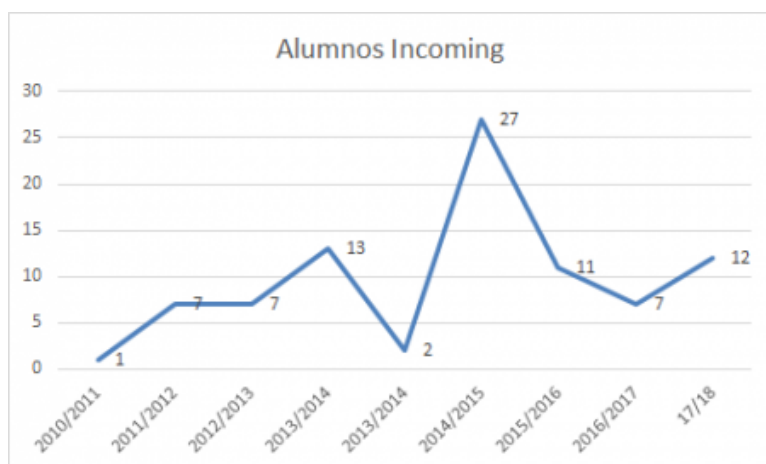

- Inicio
- Datos de movilidad

Datos de movilidad

Oficina Web UGR

Movilidad PDI

Profesores que han ido y venido este curso con sus destinos y la información que consideremos importante al respecto.

Los profesores visitantes desde el curso 2010-2011 hasta el actual 2017-2018 se puede ver en la siguiente gráfica.

Los alumnos visitantes bajo la movilidad erasmus + desde el curso 2010-2011 hasta el actual 2017-2018 se puede ver en la siguiente gráfica

Los alumnos salientes bajo la movilidad erasmus + desde el curso 2009-2010 hasta el actual 2017-2018 se puede ver en la siguiente gráfica