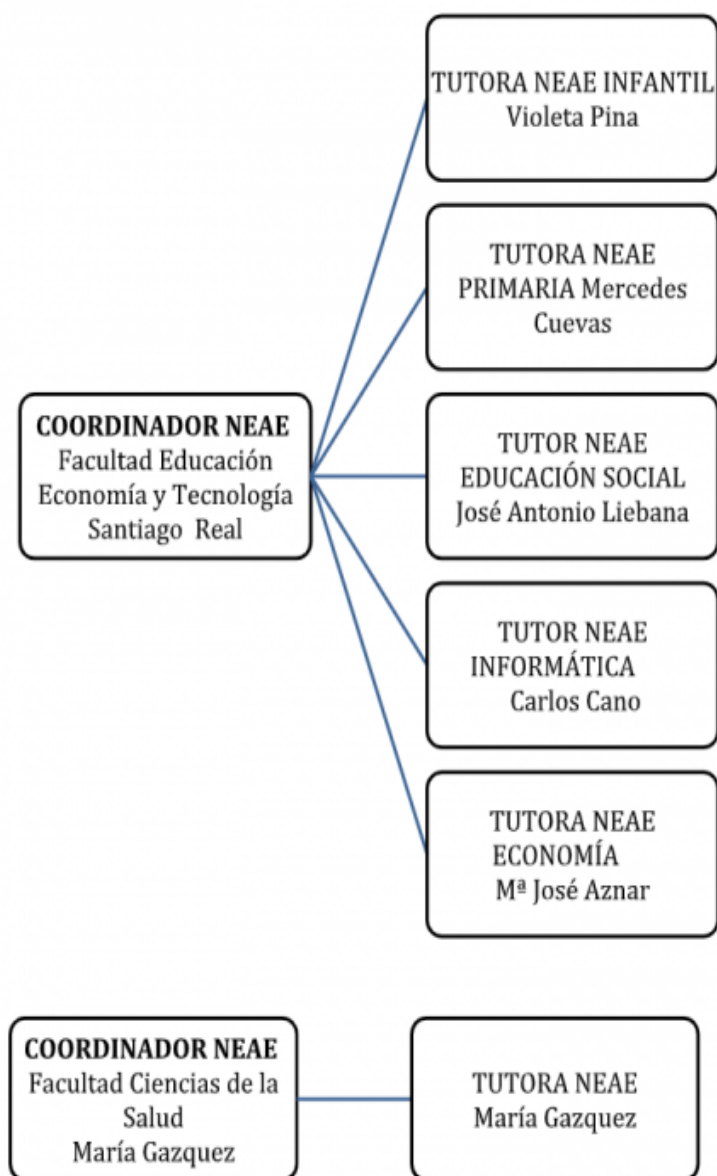

PROFESORADO COLABORADOR:

- Guadalupe Romero Sánchez
- Antonio González Vázquez
- Mercedes Cuevas López
- Violeta Pina Paredes
- Carlos Rodríguez Domínguez
- Javier Blanco Encomienda

Pincha el siguiente enlace para descargar materiales e información sobre el gabinete psicopedagógico de Granada: <https://ve.ugr.es/secretariados-y-unidades/orientacion>

Estructura PARA atender ALUMNADO CON NEAE

Accesibilidad CEI BIOTIC | Política de privacidad

Campus Universitario de Ceuta. C/. Cortadura del Valle s.n. CP: 51001 Ceuta. España. Teléfono (+34) 956 52 61 00.

Diseño Web Granada

Oficina Web UGR